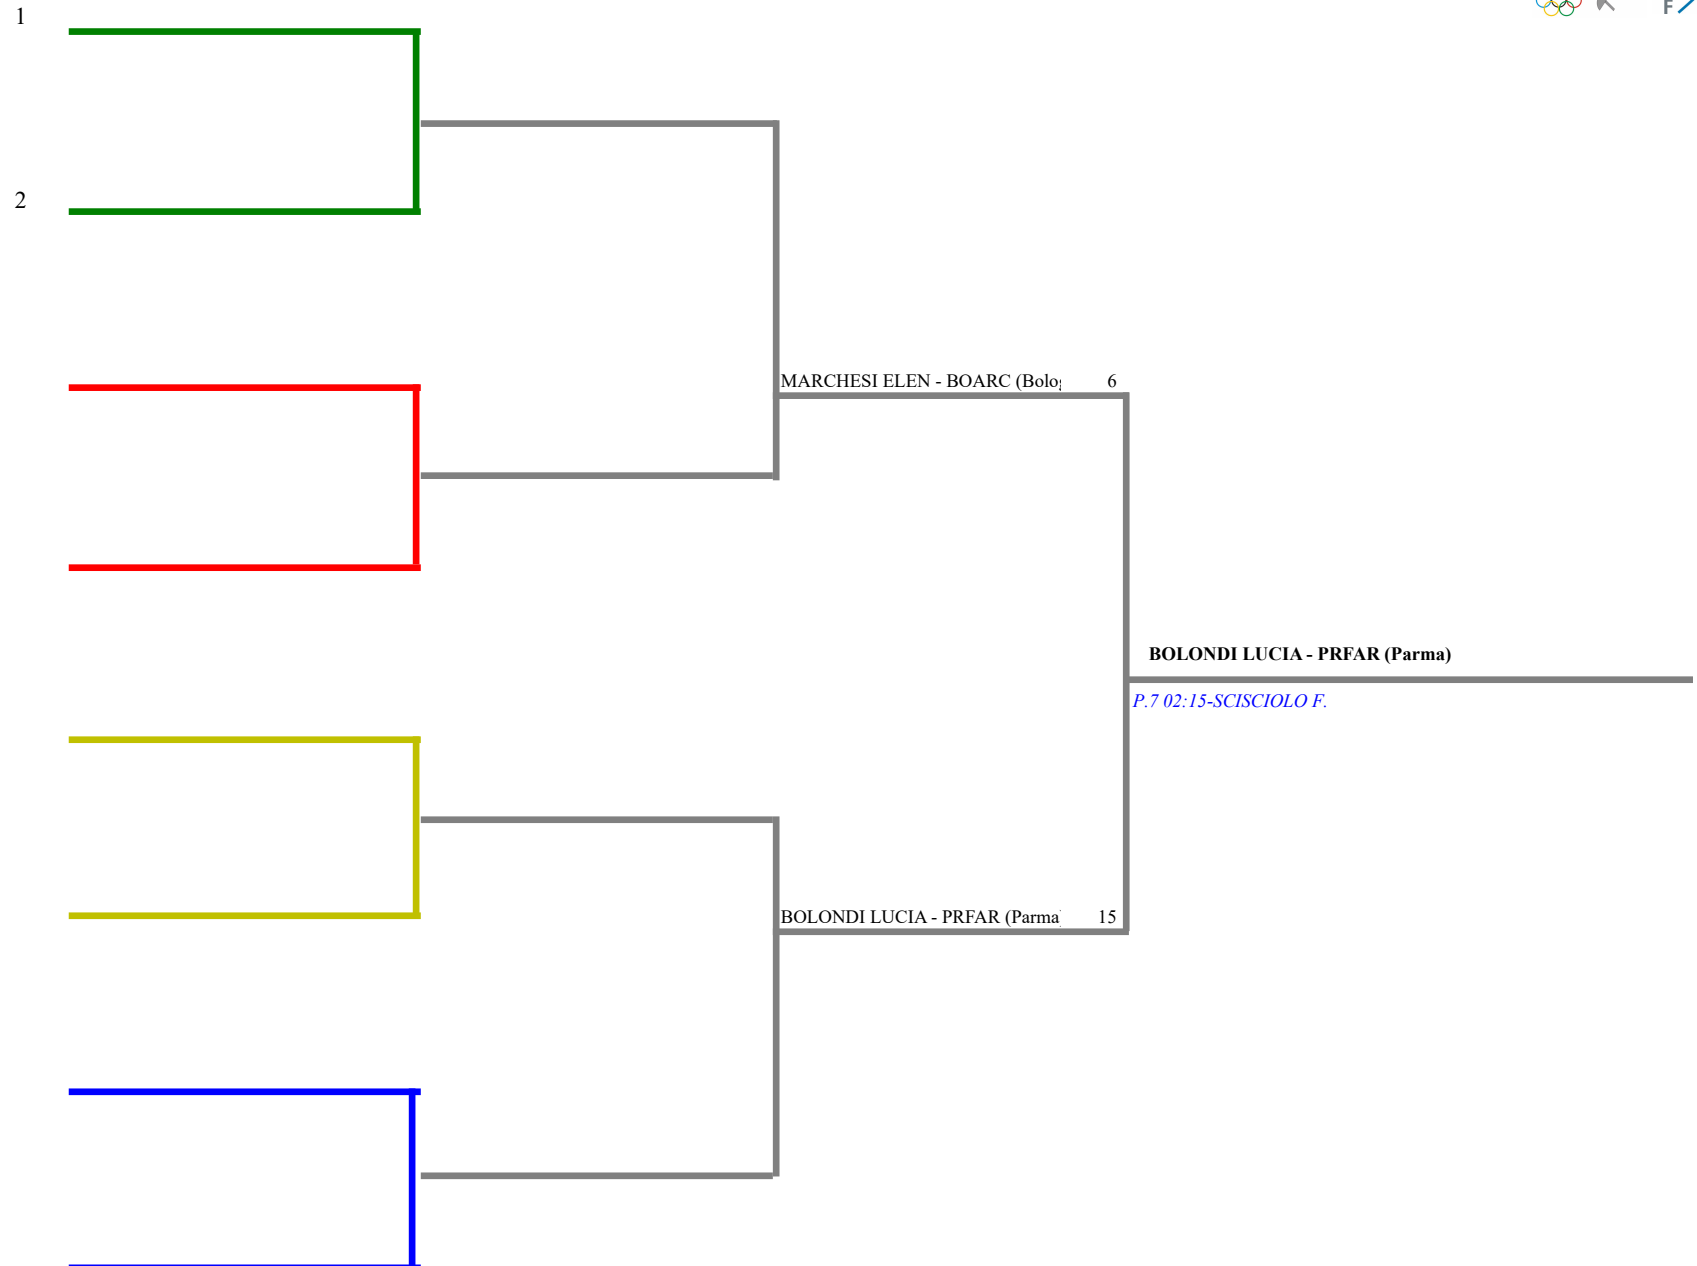

Sciabola femminile Ragazze

TABELLONE DEI QUARTI DI FINALE

FEDERAZIONE ITALIANA SCHERMA
FEDERATION INTERNATIONALE D'ESCRIME

Classifica iniziale per ranking

Sciabola femminile Ragazze
Ragazzi/Ragazze

Campionato regionale Gran Premio Giovanissimi :

Faenza (RA) - Campionato regionale Gran Premio

Stampa: 24/04/2022 16:01

<u>Presenza</u>	<u>Classifica</u>	<u>Cognome</u>	<u>Nome</u>	<u>Società</u>	<u>Nasc.</u>	<u>N.Fis</u>
1 SI	55	BOLONDI	LUCIA	PRFAR	01/06/09	701890
2 SI	56	MARCHESI	ELENA	BOARC	14/07/09	713120